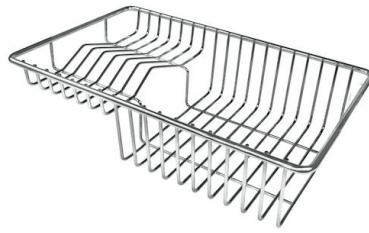

DESAGÜE 3,5" BASKET

Desagüe grande de 3,5" equipado con el práctico tapón cestillo que impide el flujo de las partes sólidas en la alcantarilla.

REBOSADERO PERIMETRAL

El rebosadero es una seguridad siempre presente en los fregaderos Foster que impide el desbordamiento del agua de la cubeta en caso de olvido. La solución del desagüe perimetral mejora la estética gracias a la forma cuadrada y esencial.

CUBETA DE RADIO ESTRECHO

Cubetas de formas cuadradas con un diseño moderno y una mayor capacidad. Para una estética minimalista conjugada con la máxima comodidad.

DETALLES

Acabado

Foster cepillado

Borde Instalación

DIBUJOS TÉCNICOS

ACCESORIOS OPCIONALES

Cesta blanca de acero inoxidable
8611 000

Cesta portaplatos inox
8100 303
* sólo en combinación con el accesorio
8644 101

Cubeta blanca
8153 100

Tabla de corte de cristal
8631 300

Tabla de corte de HPDE
8657 001

Tabla de corte Twin in HDPE
8644 101

Bandeja perforada inox
8151 000
* sólo en combinación con el accesorio
8644 101

Cesta portaplatos inox
8100 201

**Kit rallador con soporte para anillo
y bandeja de recogida de alimentos**
8159 101
* sólo en combinación con el accesorio
8644 101